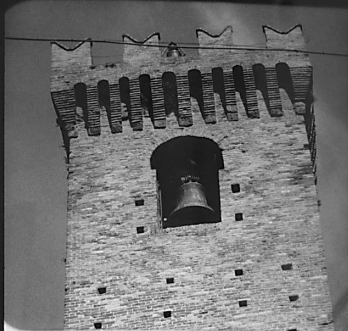

KODAK 400TX

8A

9

10

KODAK

9A

10

LA TORRE CARDELLI.  
LA TORRE DEL MUNICIPIO  
E LA CHIESA DEL ROSARIO

LA TORRE DEL  
MUNICIPIO.  
NELLA FINESTRA  
E' RIFLESSA  
L'IMMAGINE  
DELLA MADONNA  
DEL ROSARIO

TORRE ACQUAVIVA E  
CHIESA DI SAN MICHELE  
ARCANGELO

KODAK 400TX

4 KODAK 400TX

3A

4A

TORRE ACQUAVIVA

TORRE MARINI