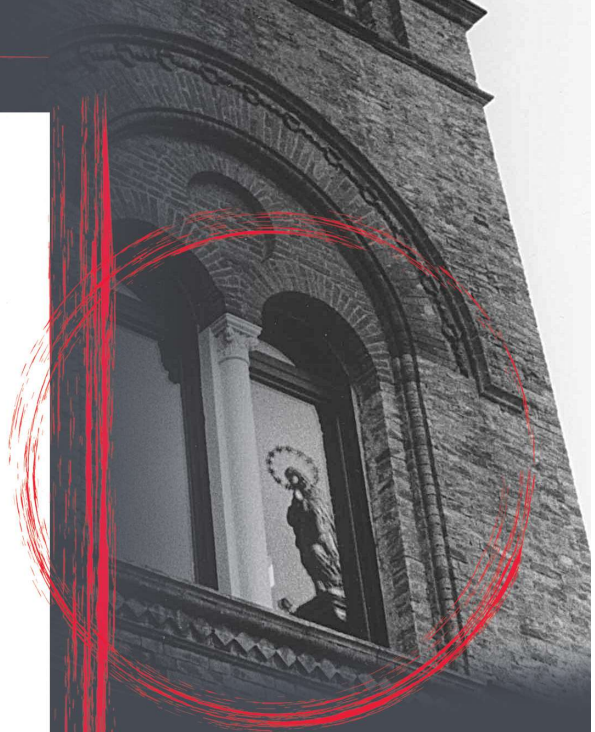

# RIFLESSI DI MOSCIANO ~~BELVEDERE DI MOSCIANO~~

BELVEDERE DI MOSCIANO

MONTONE,  
CHIESA DI  
SANT'ANTONIO  
ABATE

escarabeo

OTX

8

KOD

CHIESA DEL ROSARIO

KODAK 400TX

8A

9

10

KODAK

9A

10

LA TORRE CARDELLI.  
LA TORRE DEL MUNICIPIO  
E LA CHIESA DEL ROSARIO

LA TORRE DEL  
MUNICIPIO.  
NELLA FINESTRA  
E' RIFLESSA  
L'IMMAGINE  
DELLA MADONNA  
DEL ROSARIO

TORRE ACQUAVIVA E  
CHIESA DI SAN MICHELE  
ARCANGELO

KODAK 400TX

4 KODAK 400TX

3A

4A

TORRE ACQUAVIVA

TORRE MARINI